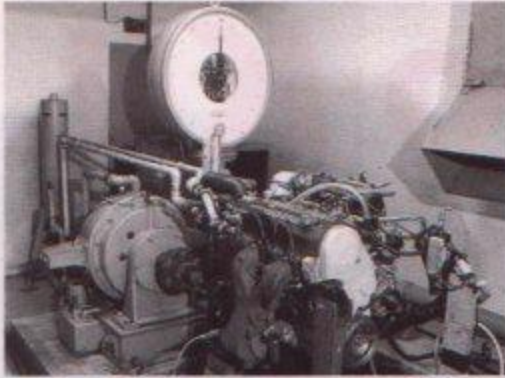

無限

CR-X Super Turbo Kit

with

取り付け適合車種、バラードスポーツCR-X 1.5i 5速マニュアル仕様車。

DYNAMO TESTING RESULTS ダイナモテスト結果