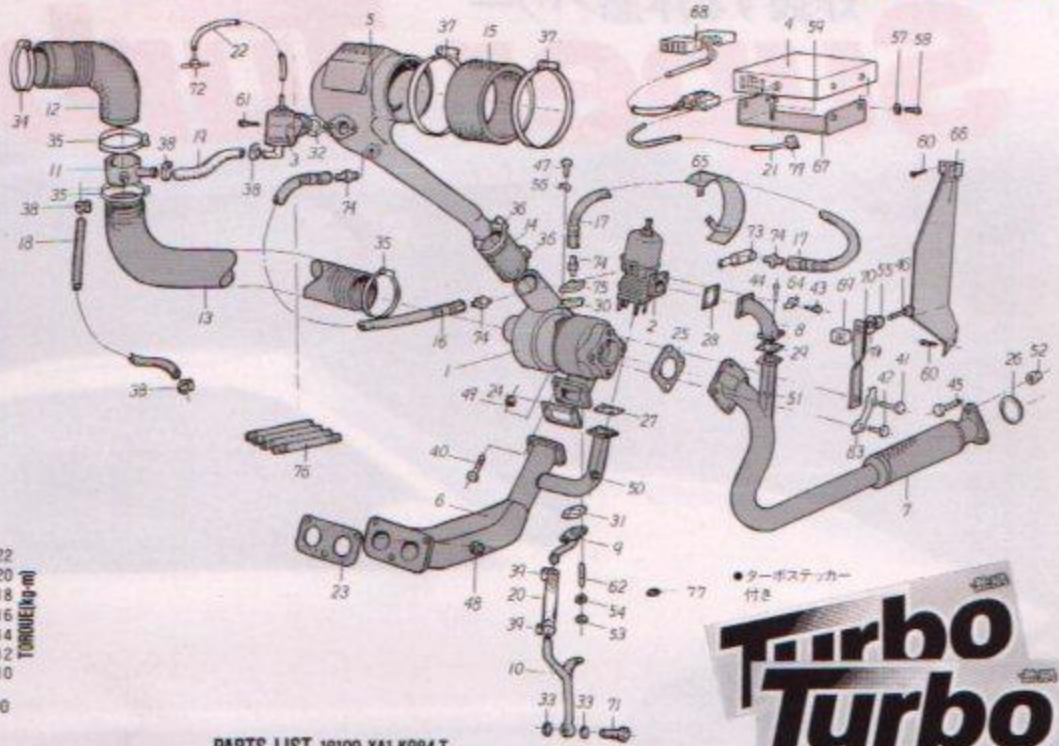

HONDA POWER SPECIALIST

無限

CR-X Super Turbo Kit

with 

取り付け適合車種、バラードスポーツCR-X 1.5i 5速マニュアル仕様車。

DYNAMO TESTING RESULTS ダイナモテスト結果

Turbo Turbo

PARTS LIST 18100-XA1-K084-T