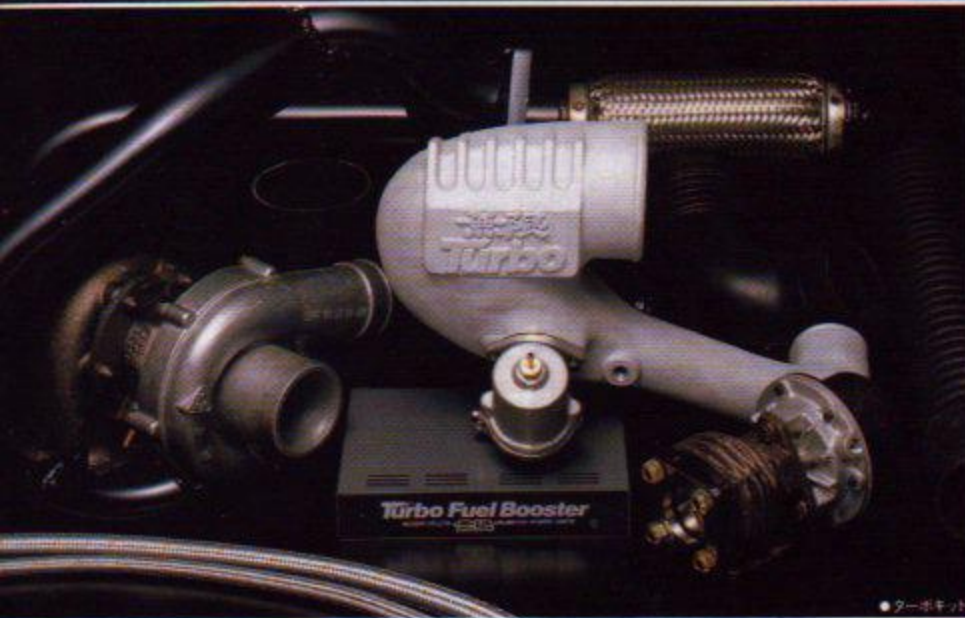

無限 **CR-X** PRO.

炸裂する体感パワー

Super Turbo Kit

with 

●ターボキット

●エンジンルーム

ホンダ・パワー・スペシャリスト無限から
CR-Xのエンジンパワーを
強烈にアップする
スーパーターボキット発進!

mugen **無限** power

HONDA POWER SPECIALIST

無限

CR-X Super Turbo Kit

with 

取り付け適合車種、バラードスポーツCR-X 1.5i 5速マニュアル仕様車。

DYNAMO TESTING RESULTS ダイナモテスト結果

Turbo Turbo

PARTS LIST 18100-XA1-K084-T