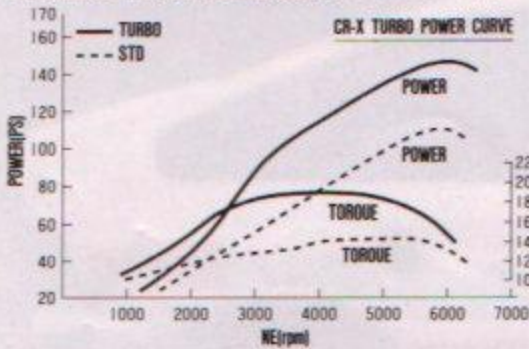

HONDA POWER SPECIALIST

無限

CR-X Super Turbo Kit

with 

取り付け適合車種、バラードスポーツCR-X 1.5i 5速マニュアル仕様車。

DYNAMO TESTING RESULTS ダイナモテスト結果

Turbo Turbo

PARTS LIST 18100-XA1-K084-T