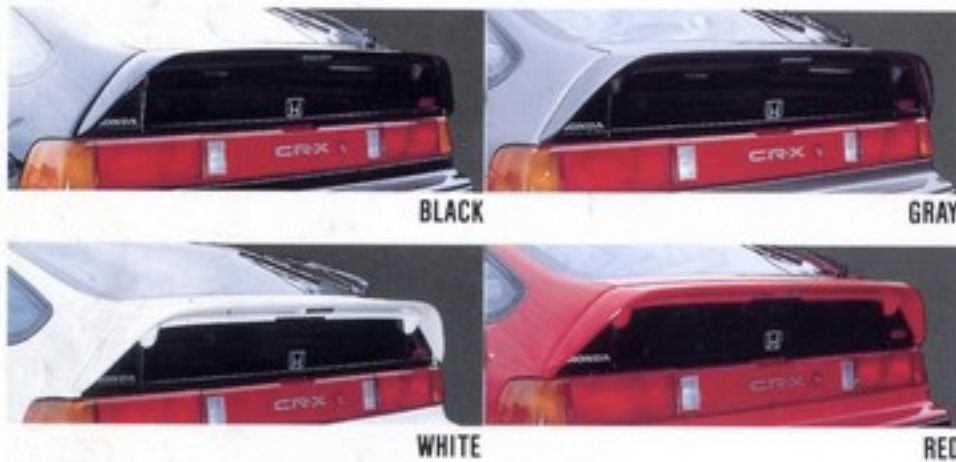

無限 MUGEN **CR-X** PRO.2

Integratyper.org

BLACK

GRAY

WHITE

RED

AIR SPOILER (BLACK, GRAY, WHITE, RED)
84112-XE4-KOSO-BL, G, W, R ¥30,000

カラーはすべて純正車体色。取り付けは両面テープと金具でワンタッチ!