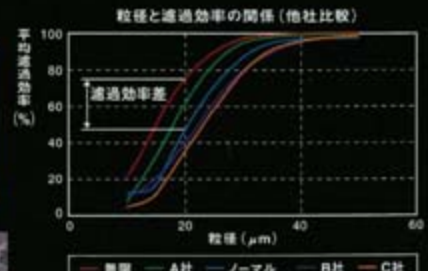

グラフは、スラッジ (異物) の粒径と濾過効率の関係を示したもので、濾過効率がノーマル比で最大36%向上していることが認められます。

Hi-Performance Brake Fluid

BF5規格をはるかに上回るドライ沸点327℃、ウェット沸点202℃の高性能ブレーキフルード。吸湿による沸点低下が少なく、高沸点を維持することでロングライフを実現。サーキット走行、高速走行において極めて高いブレーキ性能を発揮します。全交換時、2缶 (1,000ml) 使用。

LIFE/LIFE-DIVA 全タイプ FF/4WD

500ml缶 ¥3,150 (取扱価格 ¥3,000)

90000-XYB-B000