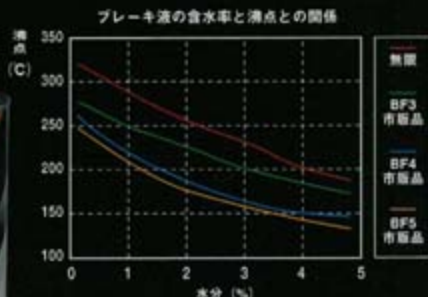

Hi-Performance Engine Oil REV-S

無限が特別に厳選したベースオイルに、新開発添加剤MODTC (有機モリブデン) を配合したハイパフォーマンスエンジンオイル。理想的な潤滑・保護性能などはもちろん、省燃費性能の達成に貢献し、排出ガスの低減も実現します。4サイクルガソリンエンジンオイル。SAE 0W-20

LIFE/LIFE-DIVA 全タイプ (ターボ車除く) FF/4WD
400缶 ¥6,300 (取扱価格 ¥6,000) 10ボトル ¥2,100 (取扱価格 ¥2,000)
90000-XYA-0W20 90000-XYA-0W20-B2

Hi-Performance Oil Element

エンジン内部に発生するスラッジ (異物) を効率よく除去するために、繊維をY字断面とした濾材を新開発し、面積や収納形状なども最適化。圧力損失をノーマル比で10%向上。耐熱性に優れたアクリルゴムやシリコンゴムを使用し、過酷な条件下でもオイル劣化、エンジン内部の摩耗を防止します。

LIFE/LIFE-DIVA 全タイプ FF/4WD

¥2,730 (0.3h) (取扱価格 ¥2,600)

15400-XK5B-0000

グラフは、スラッジ (異物) の粒径と濾過効率の関係を示したもので、濾過効率がノーマル比で最大36%向上していることが認められます。

Hi-Performance Brake Fluid

BF5規格をはるかに上回るドライ沸点327℃、ウェット沸点202℃の高性能ブレーキフルード。吸湿による沸点低下が少なく、高沸点を維持することでロングライフを実現。サーキット走行、高速走行において極めて高いブレーキ性能を発揮します。全交換時、2缶 (1,000ml) 使用。

LIFE/LIFE-DIVA 全タイプ FF/4WD

500ml缶 ¥3,150 (取扱価格 ¥3,000)

90000-XYB-B000

Oil Filler Cap

アルミニウム素材の削り出し。硬質アルマイト仕上げ。カラーはシャンパンゴールド、シルバー、ブラック、レッド、ブルーの5色を用意。

LIFE/LIFE-DIVA 全タイプ FF/4WD ¥7,350 (0.1h) (取扱価格 ¥7,000)

[Champagne Gold] 15610-XG8-K1S0-CG
[Silver] 15610-XG8-K1S0-S [Black] 15610-XG8-K1S0-BL
[Red] 15610-XG8-K1S0-R [Blue] 15610-XG8-K1S0-BU

Fuel Cap Cover

樹脂製・メッキ仕上げ品のフューエルキャップカバー。標準装備品のフューエルキャップに被せて装着。

LIFE/LIFE-DIVA 全タイプ FF/4WD

¥6,300 (0.1h) (取扱価格 ¥6,000)

17670-XG8-K0S0

Number Plate Bolts

高品位切削加工で製作するナンバープレートボルト。ステンレスヘッド (ワッシャーカラー) とボルトで構成、ヘキサゴンボルトを採用し盗難抑止にも寄与。ヘッドサイズはφ20 t=3mm で、MUGEN POWERをレーザー印字。2本セット。カラーはシルバー。

LIFE/LIFE-DIVA 全タイプ FF/4WD

¥2,415 (0.1h) (取扱価格 ¥2,300)

75700-XG8-K0S0

Sports Suspension

スポーツとコンフォートをバランスしたローダウンスポーツサスペンションです。ダンパーと専用スプリングのアッセンブリ。

LIFE/LIFE-DIVA 全タイプ FF/4WD

¥87,150 (3.1h) (取扱価格 ¥85,000)

50000-XKC-K0S0

Aluminum Wheel NR