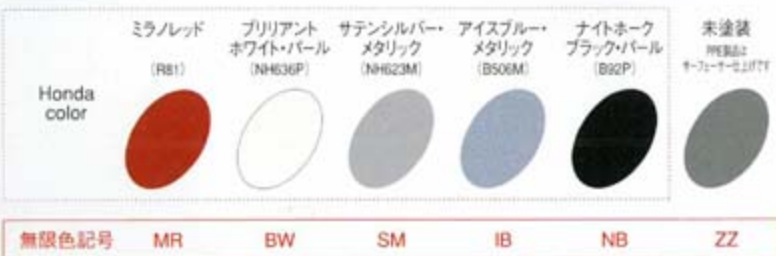

### MUGEN Sport sticker

無限コンセプトを主張します。3枚セットです。

¥2,500 [0.3h] 90000-XK7-S000

Smart Sport  
MUGEN FIT

### Aero parts color variation

### S STYLING SET

W FF4WD A FF4WD Y FF4WD

- フロントアンダースポイラー
- サイドスポイラー
- リアアンダースポイラーの3点セット

カラー	品番	価格	納期	適合車種
ミラノレッド	(RB1)	¥139,000	[1.8h]	61000-XK7-K0S0-MR
ブリリアントホワイトパール	(NH636P)	¥139,000	[1.8h]	61000-XK7-K0S0-BW
サテンシルバーメタリック	(NH623M)	¥139,000	[1.8h]	61000-XK7-K0S0-SM
アイスブルーメタリック	(B506M)	¥139,000	[1.8h]	61000-XK7-K0S0-IB
ナイトホークブラックパール	(B92P)	¥139,000	[1.8h]	61000-XK7-K0S0-NB
未塗装		¥112,000	[1.8h]	61000-XK7-K0S0-ZZ