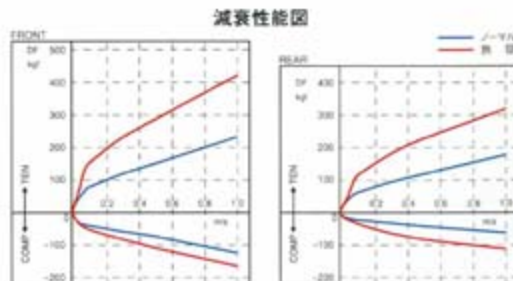

### Sports Suspension

スポーツドライビングに広がるロードグンスポーツサスペンションで、ダンパーと専用スプリングのアッセンブリです。車高は-15mmの設定。

W FF A FF Y FF

¥95,000 [2.7h] 50000-XK7-K0S0

	減衰力(0.3ms) % ノーマル比 伸び/圧縮	スプリングレート kgf/mm ( )内はスタンダード値	車高(設定値) mm ノーマル比
フロント	195/145	2.8(2.55)	-15
リア	195/206	5.4(5.2)	-15