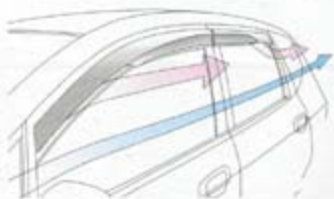

### Ventilated Visor

換気性能に優れたドアバイザー。独特の形状が、排出された空気の逆流を抑え車内の空気を効率よく外部に排出します。スポーツタイプのアクリル製。フロント/リア4枚セット。PAT.

WFF4WD A FF4WD Y FF4WD

¥12,000 [0.4h] 72400-XK7-K0S0