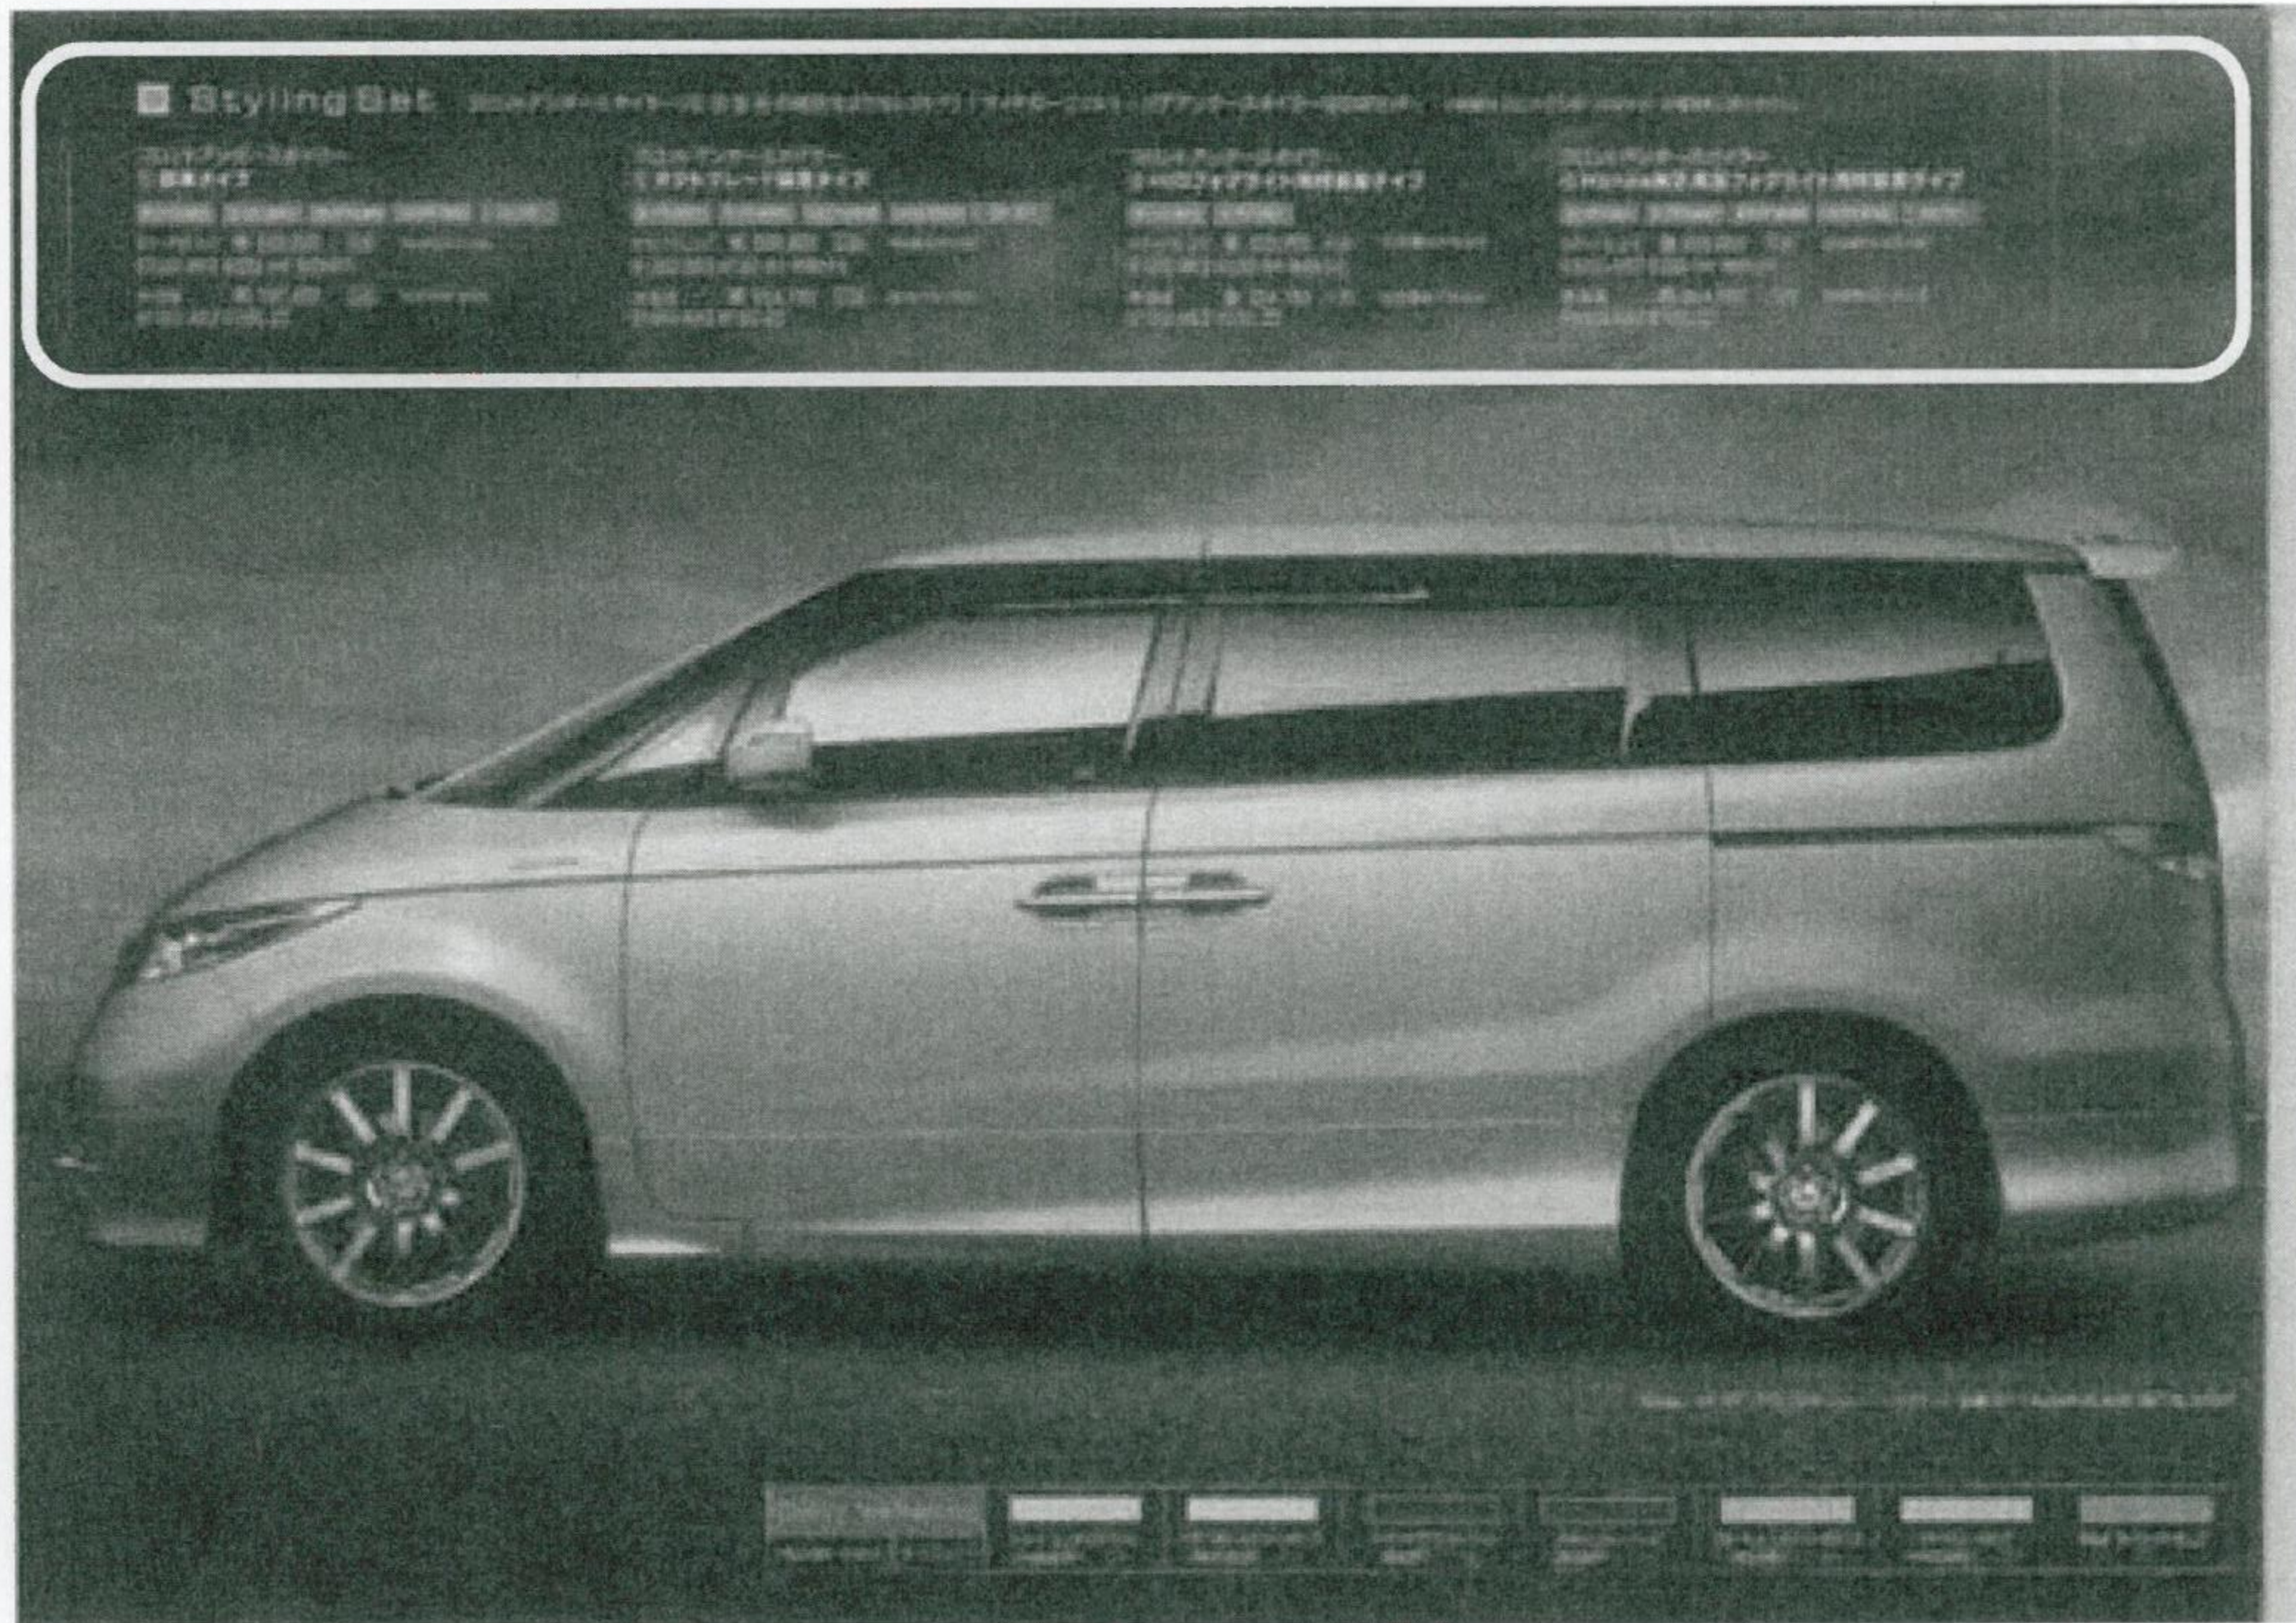

中開きページP2の表記に誤りがありました。

誤 フロントアンダースポイラー
①標準タイプ

M(FE/4WD) X(FE/4WD) VG(FE/4WD) VX(FE/4WD) VZ(FE)

正 フロントアンダースポイラー
①標準タイプ

M(FE/4WD) X(FE/4WD) VG(FE/4WD) VX(FE/4WD) _____

誤 フロントアンダースポイラー
②ダクトブレード装着タイプ

M(FE/4WD) X(FE/4WD) VG(FE/4WD) VX(FE/4WD) VZ(FE)

正 フロントアンダースポイラー
②ダクトブレード装着タイプ

M(FE/4WD) X(FE/4WD) VG(FE/4WD) VX(FE/4WD) _____

誤 フロントアンダースポイラー
④Honda純正用品フォグライト
同時装着タイプ

M(FE/4WD) X(FE/4WD) VG(FE/4WD) VX(FE/4WD) VZ(FE)

正 フロントアンダースポイラー
④Honda純正用品フォグライト
同時装着タイプ

M(FE/4WD) X(FE/4WD) VG(FE/4WD) VX(FE/4WD) _____