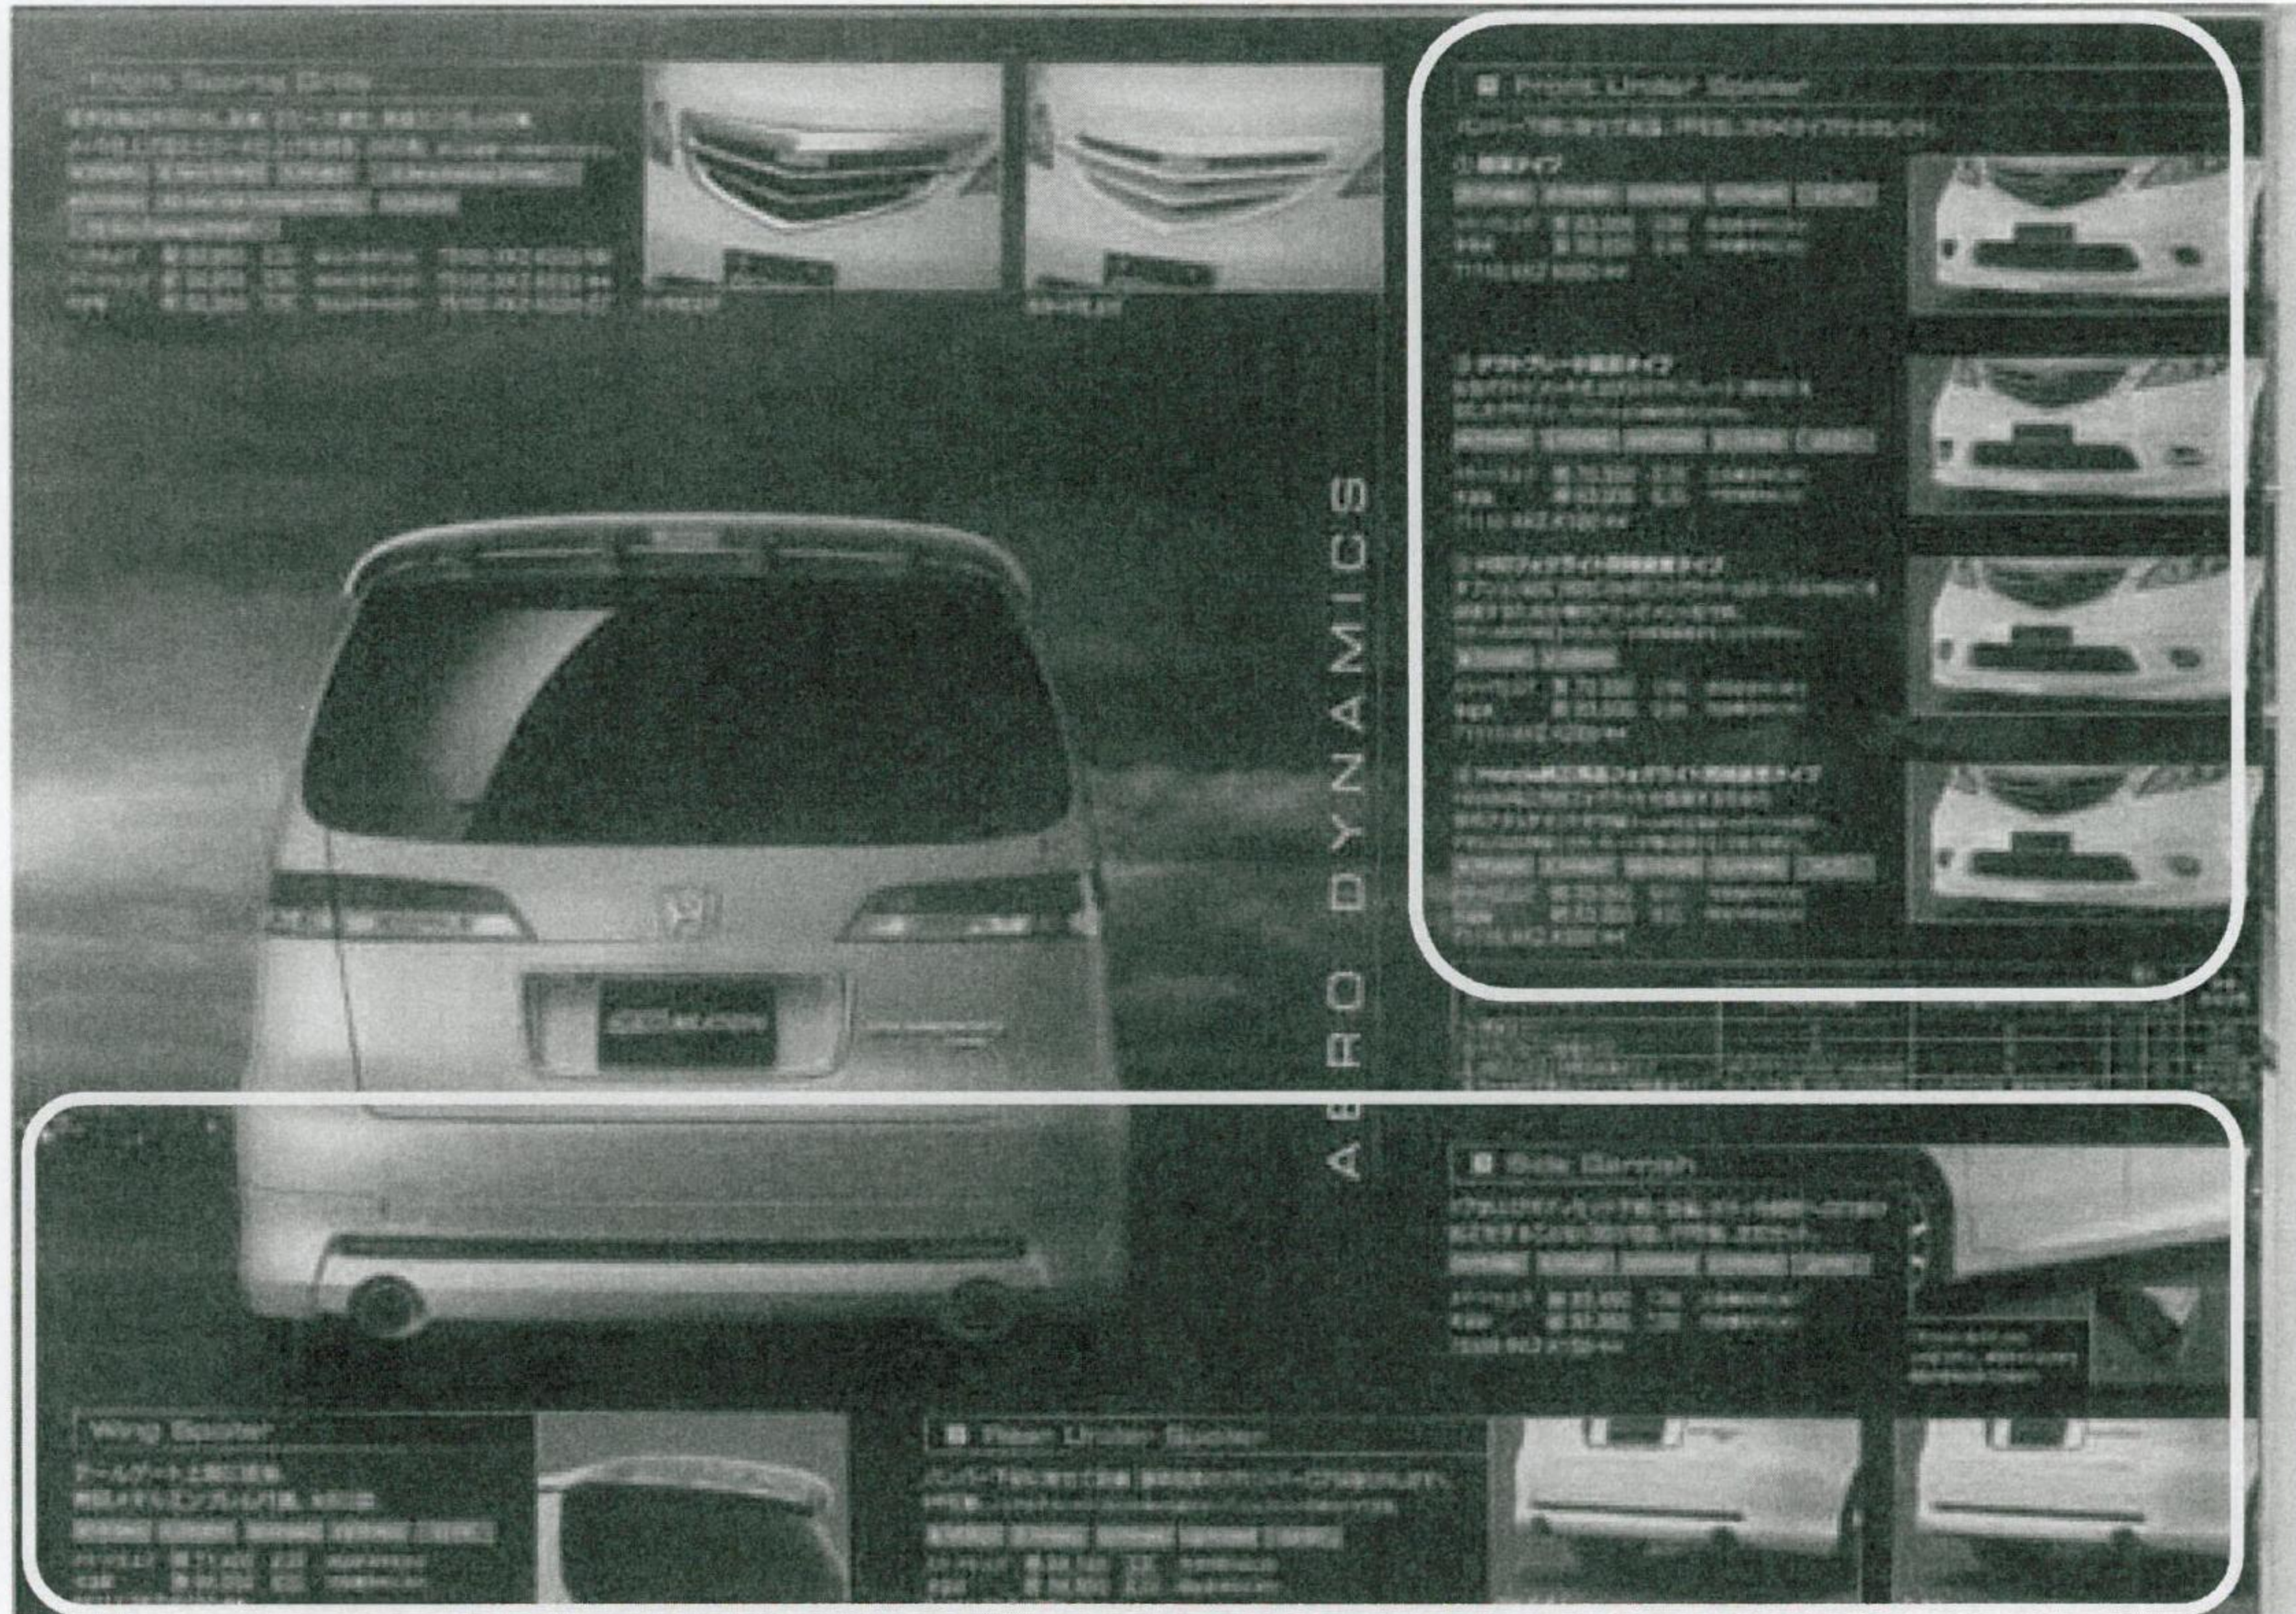

中開きページP3の表記に誤りがありました。

誤 Front Under Spoiler
①標準タイプ
②ダクトブレード装着タイプ
④Honda純正用品フォグライト
同時装着タイプ
M(FF/4WD) X(FF/4WD) VG(FF/4WD) VX(FF/4WD) VZ(FF)

正 Front Under Spoiler
①標準タイプ
②ダクトブレード装着タイプ
④Honda純正用品フォグライト
同時装着タイプ
M(FF/4WD) X(FF/4WD) VG(FF/4WD) VX(FF/4WD) _____

誤 Side Garnish
M(FF/4WD) X(FF/4WD) VG(FF/4WD) VX(FF/4WD) VZ(FF)

正 Side Garnish
M(FF/4WD) X(FF/4WD) VG(FF/4WD) VX(FF/4WD) _____

誤 Wing Spoiler
M(FF/4WD) X(FF/4WD) VG(FF/4WD) VX(FF/4WD) VZ(FF)

正 Wing Spoiler
M(FF/4WD) X(FF/4WD) VG(FF/4WD) VX(FF/4WD) _____

誤 Rear Under Spoiler
M(FF/4WD) X(FF/4WD) VG(FF/4WD) VX(FF/4WD) VZ(FF)

正 Rear Under Spoiler
M(FF/4WD) X(FF/4WD) VG(FF/4WD) VX(FF/4WD) _____