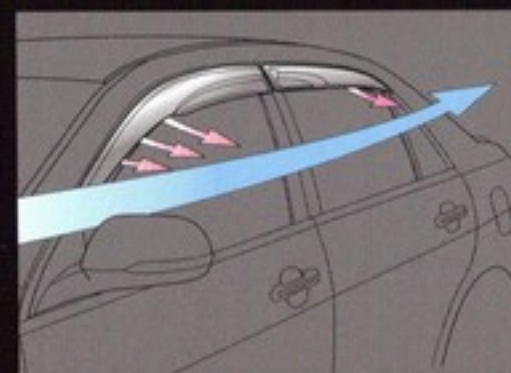

VENTILATED VISOR

換気性能に優れたドアバイザー。独特の形状が排出された空気の逆流を抑え、車内の空気を効率よく車外に排出。スモークタイプのアクリル製。フロント/リア4枚セット。PAT.

30TE	30TL	AVANZARE
¥15,000		
0.4h 72400-XKF-K0S0