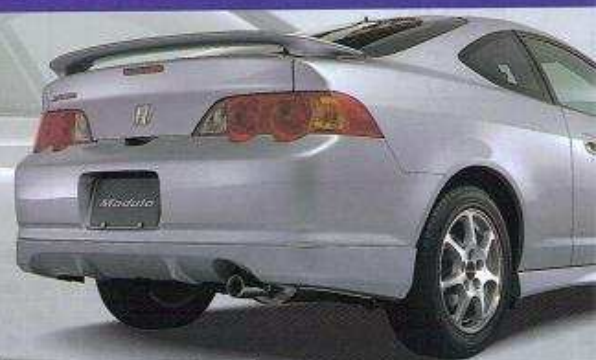

INTEGRA ACCESSORIES

Modulo for INTEGRA

Driving Harmony. >>>

Modulo
Honda Custom Performance

モデューロは、世界のトップレベルをいくHonda車とまったく同じ基準によってHondaのエンジニアがクルマの性能、魅力を際立たせたオリジナル カスタマイズ・ブランド。Honda純正ならではの、デザイン性、機能性、信頼性、品質保証などによって他にはマネのできないクオリティを実現。

Lower Skirt

ロアスカート Type ZZ セット合計 ¥194,000 21H

●フロント ¥38,000 0.8H
●サイド ¥58,000 0.7H
●リア ¥38,000 0.8H

Rear Spoiler

リアスポイラー
¥40,000 0.5H

Aluminum Wheels アルミホイール

●ユーロスポークRS5 (全径18インチ) ¥38,000/1本 0.7H/1本	●ユーロスポークRS7 (全径18インチ) ¥18,000/1本 0.7H/1本	●ユーロスポークRS7 (全径18インチ) ¥21,500/1本 0.7H/1本	●ユーロスポークMS (全径18インチ/184mm) ¥31,000/1本 0.7H/1本