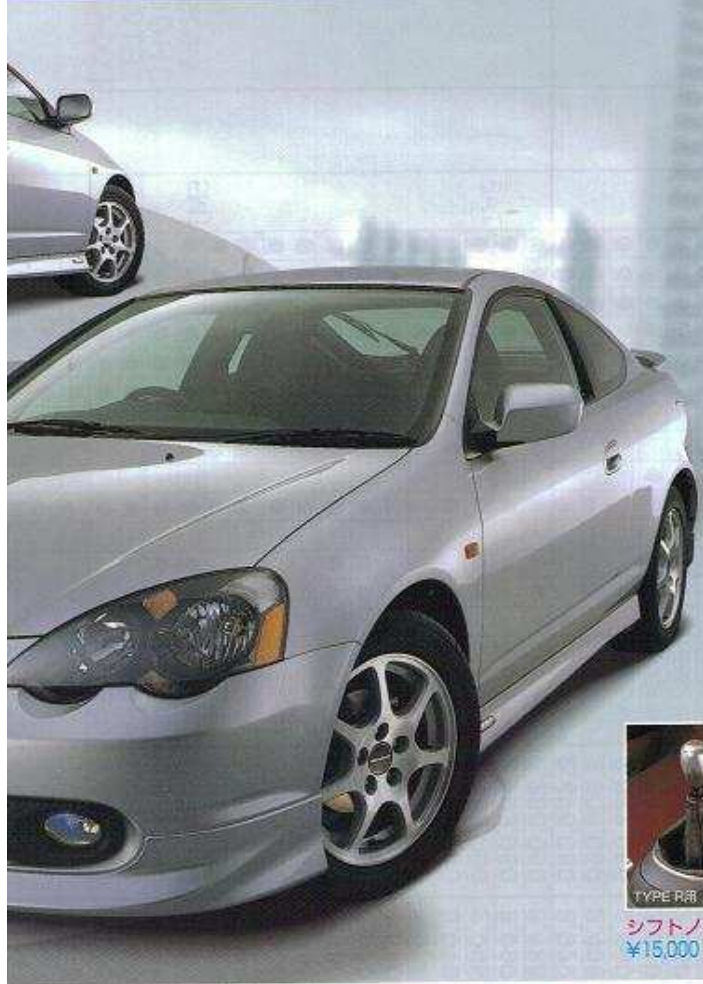

シガーライター
¥2,800 0.3H

灰皿 (フルタイム後席タイプ)
¥1,500

CHILD SEAT

乳児用 (ベースシート装着時)
スーパードラッグス (テザータイプ/乳児用土交通大臣型式指定番号)
使用について詳しくは販売会社にお問い合わせ

EXTERIOR

INTERIOR

●このカタログに掲載されている商品は、装着時に車検を受けられます。●価格は取付費を含まないメーカー希望小売価格です。●Hの数字は標準取付時間です。取付の状況によっては、別途取付費が必要です。●取付費は販売会社によって異なります。商品の中には同時装着できないものがあります。取付費用は別途見積りとなります。●価格は取付費を含まないメーカー希望小売価格です。●Hの数字は標準取付時間です。取付の状況によっては、別途取付費が必要です。●取付費は販売会社によって異なります。商品の中には同時装着できないものがあります。取付費用は別途見積りとなります。